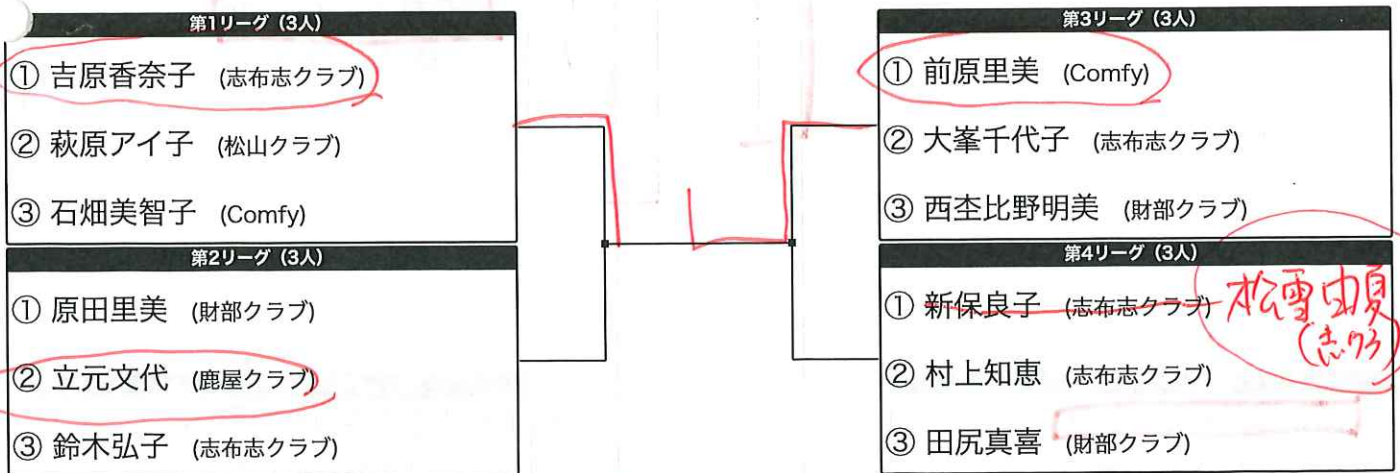

審判部

- 1、 現行の日本卓球ルールを適用する。ただし、タイムアウト制は適用しない。
- 2、 ゼッケンは必ず所定の箇所につける。(事情等でない場合は、本部へ連絡)
- 3、 選手はコールされた後は速やかにコートに入る。
- 4、 競技会場(フロア)への立ち入りは競技関係の監督、選手、役員のみとし、他のものは2階席から観戦する。

進行部

- 1、 試合は、個人戦より開始する。
- 2、 審判については、1試合目については相互審判をお願いします。その後は、勝者報告、敗者審判で行います。
- 3、 **個人戦はすべて3セットマッチ2セット先取で行います。団体戦は5セットマッチ3セット先取(進行具合で変更する場合あり)で行います。**
- 4、 スムーズな進行の為、試合前の練習は、**1分以内**で行う。
- 5、 団体戦は個人戦の進行状況で、出来るところから行う。詳細については、組み合わせ表に記載していますので、そちらをご確認ください。
- 6、 団体戦は消化試合は行わず、勝敗が決まったら、試合を終了してください。
- 7、 監督・コーチのセット毎のアドバイスは、**1分以内**とする。
- 8、 昼食時間は、特に設けませんので、適宜お願いいたします。
- 9、 武道館を利用して競技を行う場合、試合の進行の都合で競技体育館が変更になる場合がありますので、放送に注意をしてください。

※勝者報告は、「(男子・女子)〇級、番号、名前、セット勝利数」で、報告を行う。

(例)「男子A級、1番、“山本由伸”です。3-0で勝ちました」

プレーヤー・保護者の方を含め、進行へのご協力をお願いしますm(_ _)m

注意事項

- 1、 競技場内は必ず上履き(ゴム底シューズ)を使用し、そのまま館外に出入りしない。
- 2、 すべてのゴミは各チームの責任において持ち帰り、フロアや観覧席を汚さない。(コロナ対策の為、弁当殻においても、本部で回収を行いません)
- 3、 所持品の盗難等は一切責任を負いません。
- 4、 体育館使用に関しては、競技役員及び体育館職員の指示に従ってください。マナーが悪い者は退場してもら場合もあります。
- 5、 本大会は保険が適用されませんので、事故等ご注意ください。

その他

○大会プログラムについて1部100円(10部程度)で本部にて販売しています。

○大会要項についてはホームページでアップロードしています。「志布志クラブ」「志布志市卓球協会」で検索して、大会案内をご覧ください。

- 男子個人級
- 1位 松元壮紀 (SUEYOSHI)
 - 2位 安徳保 (江平ピンポン)
 - 3位 園田芳久 (江平ピンポン)
 - 〃 大保賢 (財部クラブ)

- 女子個人S級
- 1位 前原里美 (Comfy)
 - 2位 吉原香奈子 (志布志クラブ)
 - 3位 松雪由夏 (志布志)
 - 〃 立元文代 (鹿屋クラブ)