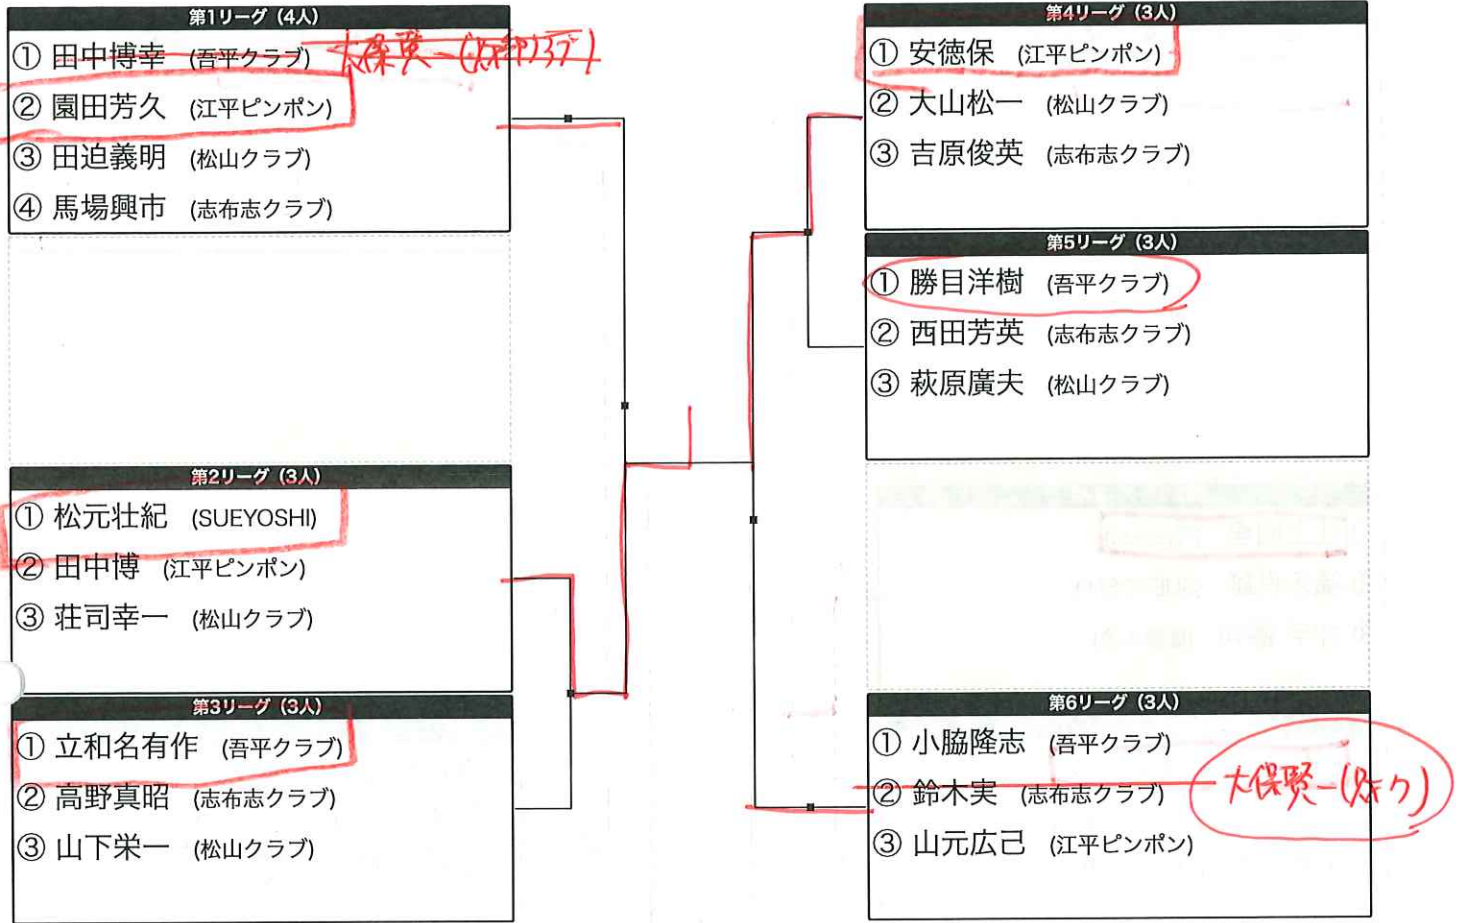

審判部

- 1、 現行の日本卓球ルールを適用する。ただし、タイムアウト制は適用しない。
- 2、 ゼッケンは必ず所定の箇所につける。(事情等でない場合は、本部へ連絡)
- 3、 選手はコールされた後は速やかにコートに入る。
- 4、 競技会場(フロア)への立ち入りは競技関係の監督、選手、役員のみとし、他のものは2階席から観戦する。

進行部

- 1、 試合は、個人戦より開始する。
- 2、 審判については、1試合目については相互審判をお願いします。その後は、勝者報告、敗者審判で行います。
- 3、 **個人戦はすべて3セットマッチ2セット先取で行います。団体戦は5セットマッチ3セット先取(進行具合で変更する場合あり)で行います。**
- 4、 スムーズな進行の為、試合前の練習は、**1分以内**で行う。
- 5、 団体戦は個人戦の進行状況で、出来るところから行う。詳細については、組み合わせ表に記載していますので、そちらをご確認ください。
- 6、 団体戦は消化試合は行わず、勝敗が決まったら、試合を終了してください。
- 7、 監督・コーチのセット毎のアドバイスは、**1分以内**とする。
- 8、 昼食時間は、特に設けませんので、適宜お願いいたします。
- 9、 武道館を利用して競技を行う場合、試合の進行の都合で競技体育館が変更になる場合がありますので、放送に注意をしてください。

※勝者報告は、「(男子・女子)〇級、番号、名前、セット勝利数」で、報告を行う。

(例)「男子A級、1番、“山本由伸”です。3-0で勝ちました」

プレーヤー・保護者の方を含め、進行へのご協力をお願いしますm(_ _)m

注意事項

- 1、 競技場内は必ず上履き(ゴム底シューズ)を使用し、そのまま館外に出入りしない。
- 2、 すべてのゴミは各チームの責任において持ち帰り、フロアや観覧席を汚さない。(コロナ対策の為、弁当殻においても、本部で回収を行いません)
- 3、 所持品の盗難等は一切責任を負いません。
- 4、 体育館使用に関しては、競技役員及び体育館職員の指示に従ってください。マナーが悪い者は退場してもら場合もあります。
- 5、 本大会は保険が適用されませんので、事故等ご注意ください。

その他

○大会プログラムについて1部100円(10部程度)で本部にて販売しています。

○大会要項についてはホームページでアップロードしています。「志布志クラブ」「志布志市卓球協会」で検索して、大会案内をご覧ください。

- 男子個人級
- 1位 松元壮紀 (SUEYOSHI)
 - 2位 安徳保 (江平ピンポン)
 - 3位 園田芳久 (江平ピンポン)
 - 〃 大保賢 (財部クラブ)

- 女子個人S級
- 1位 前原里美 (Comfy)
 - 2位 吉原香奈子 (志布志クラブ)
 - 3位 松雪由夏 (志布志)
 - 〃 立元文代 (鹿屋クラブ)