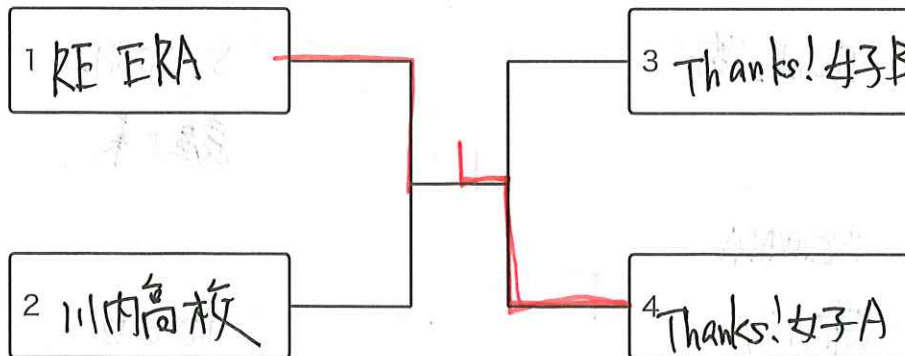

Aリーグ	①	②	③	勝	敗	順位
① Thanks!女子A		2-1	2-0	2	0	1
② 川内高校	1-2		2-0	1	1	2
③ 鹿屋女子B	0-2	0-2		0	2	3

Bリーグ	①	②	③	④	勝	敗	順位
① 鹿屋女子A		1-2	0-2	2-0	1	2	3
② RE ERA	2-1		2-0	2-0	3	0	1
③ Thanks!女子B	2-0	0-2		2-0	2	1	2
④ 鹿屋女子C	0-2	0-2	0-2		0	3	4

△ 進行の都合上、試合順とは関係なく、試合を行えるチームから先に行う場合があります（本部の指示に従ってください）

1回戦
5セット

1回戦
5セット

進出方式：各リーグ1位・2位（4チーム） / 番号は抽選で振り分け / 各マッチ5セット・3先取

女子A級団体

1位 Thanks!女子A
2位 RE ERA
3位 川内高校
4位 Thanks!女子B