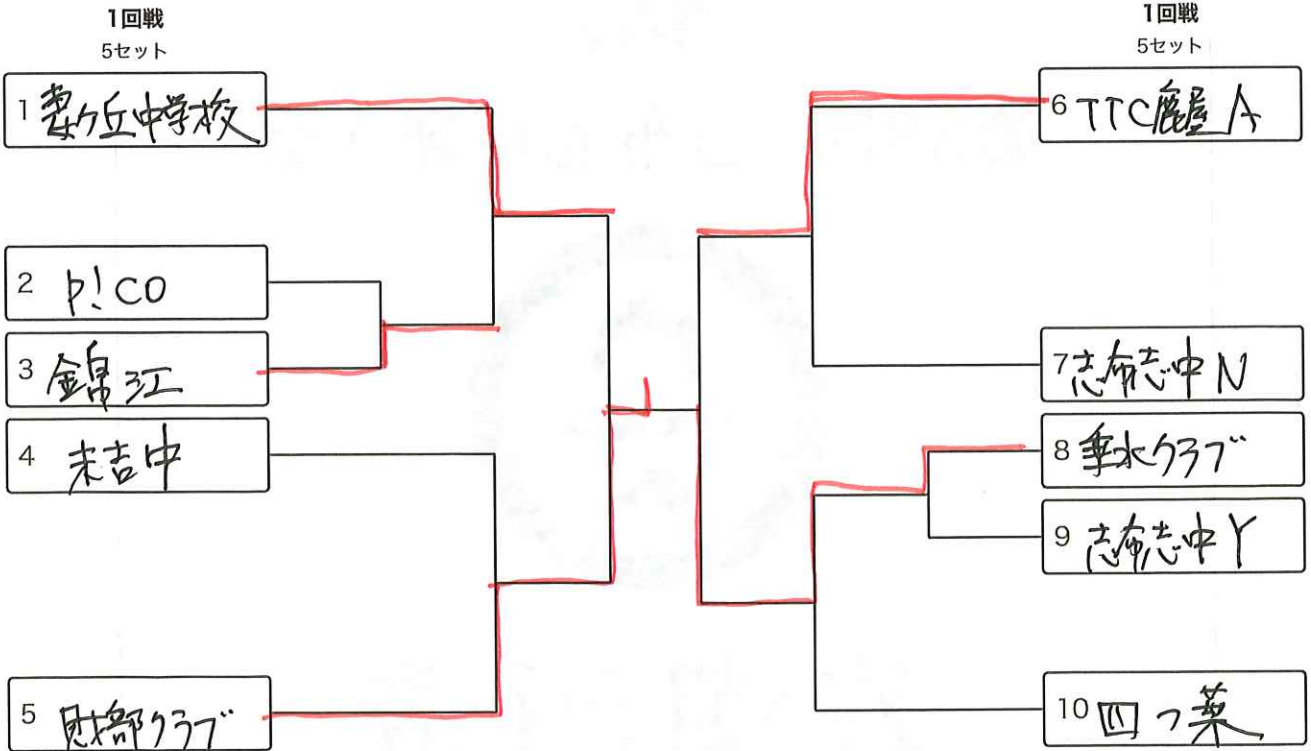

Eリーグ	①	②	③	勝	敗	順位
① 垂水クラブ	/	2-0	2-0	2	0	1
② 志布志中Y	0-2	/	2-1	1	1	2
③ TTC鹿屋B	0-2	1-2	/	0	2	3

△ 進行の都合上、試合順とは関係なく、試合を行えるチームから先に行う場合があります (本部の指示に従ってください)

試合方式: 1ダブルス2シングルス (W・S・S) / 各マッチ5セット・3先取

進出方式: 各リーグ 1位・2位 (10チーム) / 番号は抽選で振り分け / 各マッチ5セット・3先取

男子B級団体 1位 財部クラブ A 3位 財部クラブ B
2位 末吉中 A " 大崎中 A

進出方式: 各リーグ 1位・2位 (10チーム) / 番号は抽選で振り分け / 各マッチ5セット・3先取

女子B級団体 1位 財部クラブ 3位 豊ヶ丘中学校
2位 垂水クラブ " TTC鹿屋 A

協 賛

ささき歯科・小児歯科

一般歯科・小児歯科・歯科口腔外科

住所：
志布志市志布志町志布志

3丁目17-31