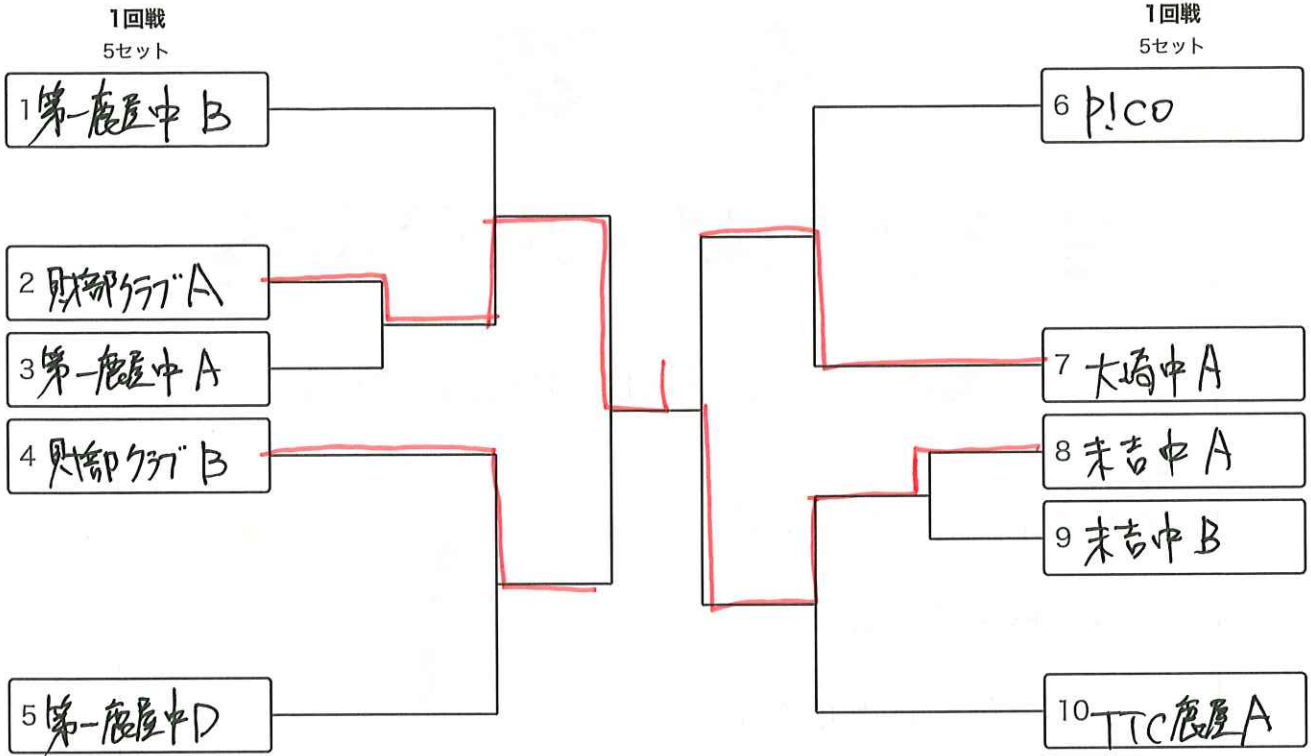

△ 進行の都合上、試合順とは関係なく、試合を行えるチームから先に行う場合があります (本部の指示に従ってください)

試合方式: 1ダブルス2シングルス (W・S・S) / 各マッチ5セット・3先取

第38回 志布志卓球大会 / 女子B級 (中学生以下) (団体戦) 予選リーグ表 2026-06-07 有明体育館

Aリーグ	①	②	③	勝	敗	順位
① 財部クラブ	/	2-0	2-0	2	0	1
② 志布志中N	0-2	/	2-0	1	1	2
③ TTC鹿屋D	0-2	0-2	/	0	2	3

Eリーグ	①	②	③	勝	敗	順位
① 垂水クラブ	/	2-0	2-0	2	0	1
② 志布志中Y	0-2	/	2-1	1	1	2
③ TTC鹿屋B	0-2	1-2	/	0	2	3

△ 進行の都合上、試合順とは関係なく、試合を行えるチームから先に行う場合があります (本部の指示に従ってください)

試合方式: 1ダブルス2シングルス (W・S・S) / 各マッチ5セット・3先取

進出方式: 各リーグ 1位・2位 (10チーム) / 番号は抽選で振り分け / 各マッチ5セット・3先取