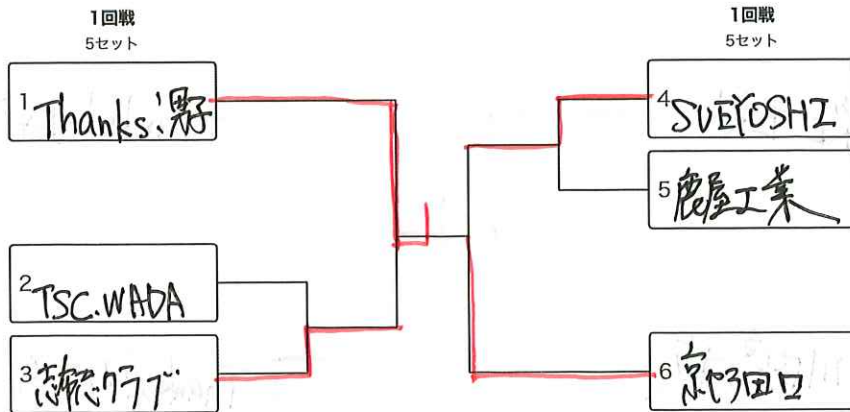

第38回 志布志卓球大会 / 男子S級 (50歳以上) (団体戦) 予選リーグ表 2026-06-07 有明体育館

第1リーグ	①	②	③	④	⑤	勝	敗	順位
① 吾平クラブ		2-1	2-0	2-0	2-0	4	0	1
② 江平ピンポン	1-2		2-0	2-0	2-0	3	1	2
③ 志布志クラブA	0-2	0-2		2-0	2-0	2	2	3
④ 志布志クラブB	0-2	0-2	0-2		2-0	1	3	4
⑤ 松山クラブ	0-2	0-2	0-2	0-2		0	4	5

第38回 志布志卓球大会 / 女子S級 (50歳以上) (団体戦) 予選リーグ表 2026-06-07 有明体育館

第1リーグ	①	②	③	④	勝	敗	順位
① Comfy		2-0	2-0	2-1	3	0	1
② 財部クラブ	0-2		2-1	2-1	2	1	2
③ 志布志クラブA	0-2	1-2		2-1	1	2	3
④ 志布志クラブB	1-2	1-2	1-2		0	3	4

Aリーグ	①	②	③	勝	敗	順位
① 志布志クラブ		2-1	2-0	2	0	1
② 鹿屋工業	1-2		2-1	1	1	2
③ TTC鹿屋B	0-2	1-2		0	2	3

Bリーグ	①	②	③	勝	敗	順位
① Thanks!男子		2-0	2-0	2	0	1
② TTC鹿屋A	0-2		1-2	0	2	3
③ TSC.WADA	0-2	2-1		1	1	2

Cリーグ	①	②	③	④	勝	敗	順位
① 京セラ田口		2-0	2-0	2-1	3	0	1
② 曾於高校	0-2		1-2	0-2	0	3	4
③ ミミカシル	0-2	2-1		0-2	1	2	3
④ SUEYOSHI	1-2	2-0	2-0		2	1	2

△ 進行の都合上、試合順とは関係なく、試合を行えるチームから先に行う場合があります (本部の指示に従ってください)

進出方式: 各リーグ1位・2位 (6チーム) / 番号は抽選で振り分け / 各マッチ5セット・3先取

男子A級 団体

1位 Thanks!男子 3位 志布志クラブ

2位 京セラ田口 -11-11 SUEYOSHI

Aリーグ	①	②	③	勝	敗	順位
① Thanks!女子A		2-1	2-0	2	0	1
② 川内高校	1-2		2-0	1	1	2
③ 鹿屋女子B	0-2	0-2		0	2	3