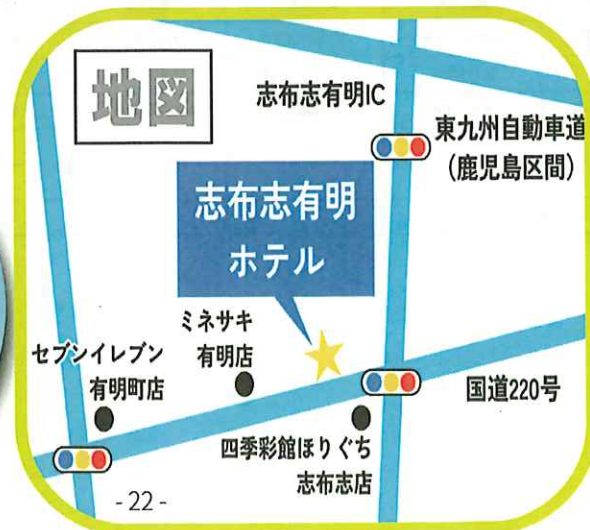

各コーキングスペースあります!

インスタ

coco 志布志HP

TEL:099-479-4214

平日 /9:00 ~ 20:00

(受付締切 /17:00)

COCOSHIBUSHI

志布志有明ホテル