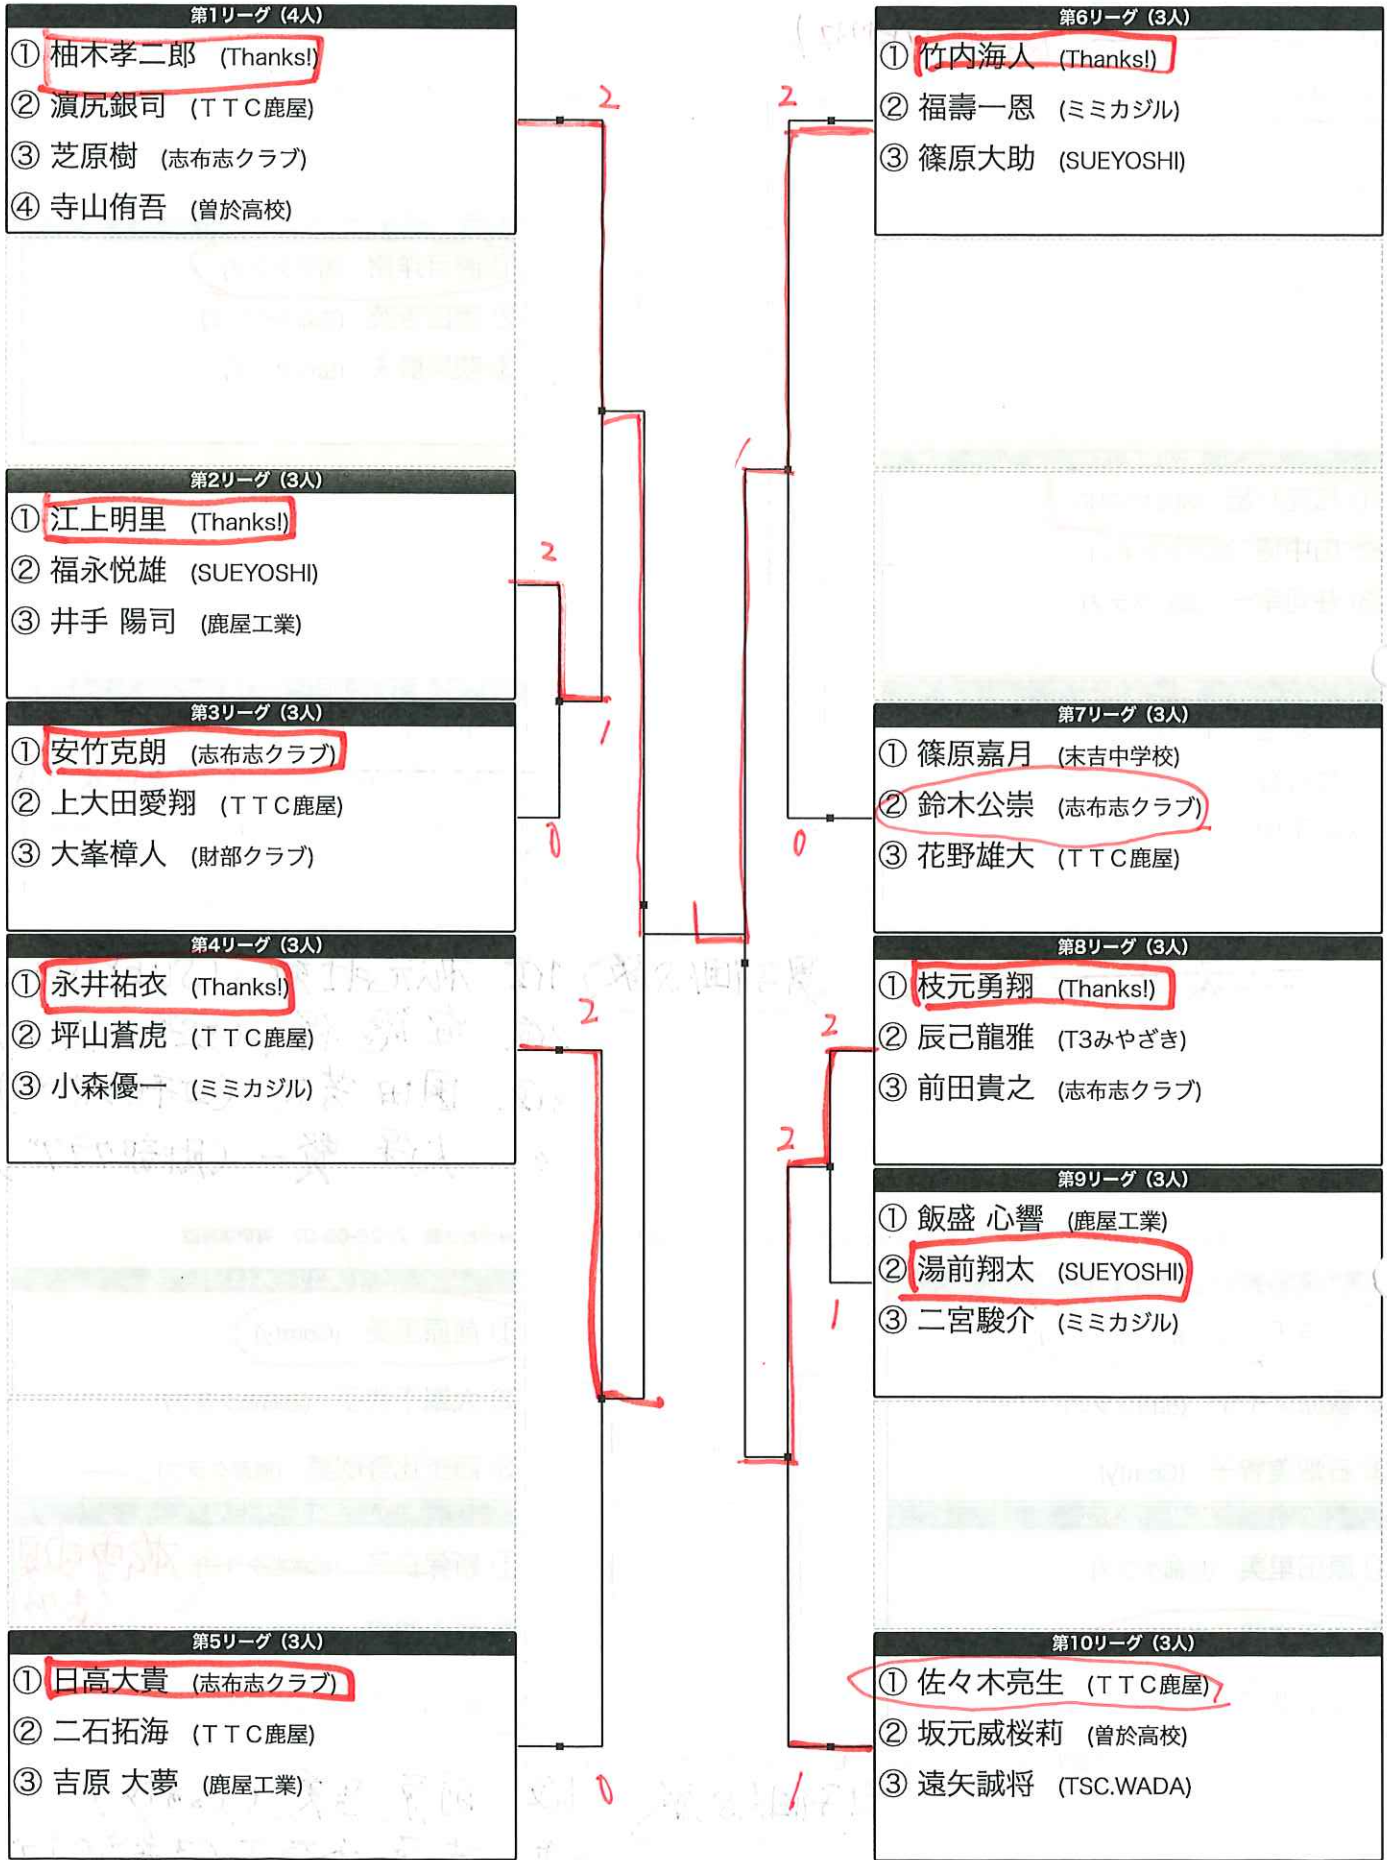

審判部

- 1、 現行の日本卓球ルールを適用する。ただし、タイムアウト制は適用しない。
- 2、 ゼッケンは必ず所定の箇所につける。(事情等でない場合は、本部へ連絡)
- 3、 選手はコールされた後は速やかにコートに入る。
- 4、 競技会場(フロア)への立ち入りは競技関係の監督、選手、役員のみとし、他のものは2階席から観戦する。

進行部

- 1、 試合は、個人戦より開始する。
- 2、 審判については、1試合目については相互審判をお願いします。その後は、勝者報告、敗者審判で行います。
- 3、 **個人戦はすべて3セットマッチ2セット先取で行います。団体戦は5セットマッチ3セット先取(進行具合で変更する場合あり)で行います。**
- 4、 スムーズな進行の為、試合前の練習は、**1分以内**で行う。
- 5、 団体戦は個人戦の進行状況で、出来るところから行う。詳細については、組み合わせ表に記載していますので、そちらをご確認ください。
- 6、 団体戦は消化試合は行わず、勝敗が決まったら、試合を終了してください。
- 7、 監督・コーチのセット毎のアドバイスは、**1分以内**とする。
- 8、 昼食時間は、特に設けませんので、適宜お願いいたします。
- 9、 武道館を利用して競技を行う場合、試合の進行の都合で競技体育館が変更になる場合がありますので、放送に注意をしてください。

その他

○大会プログラムについて1部100円(10部程度)で本部にて販売しています。

○大会要項についてはホームページでアップロードしています。「志布志クラブ」「志布志市卓球協会」で検索して、大会案内をご覧ください。

- 男子個人級
- 1位 松元壮紀 (SUEYOSHI)
 - 2位 安徳保 (江平ピンポン)
 - 3位 園田芳久 (江平ピンポン)
 - 〃 大保賢 (財部クラブ)

- 女子個人S級
- 1位 前原里美 (Comfy)
 - 2位 吉原香奈子 (志布志クラブ)
 - 3位 松雪由夏 (志布志)
 - 〃 立元文代 (鹿屋クラブ)