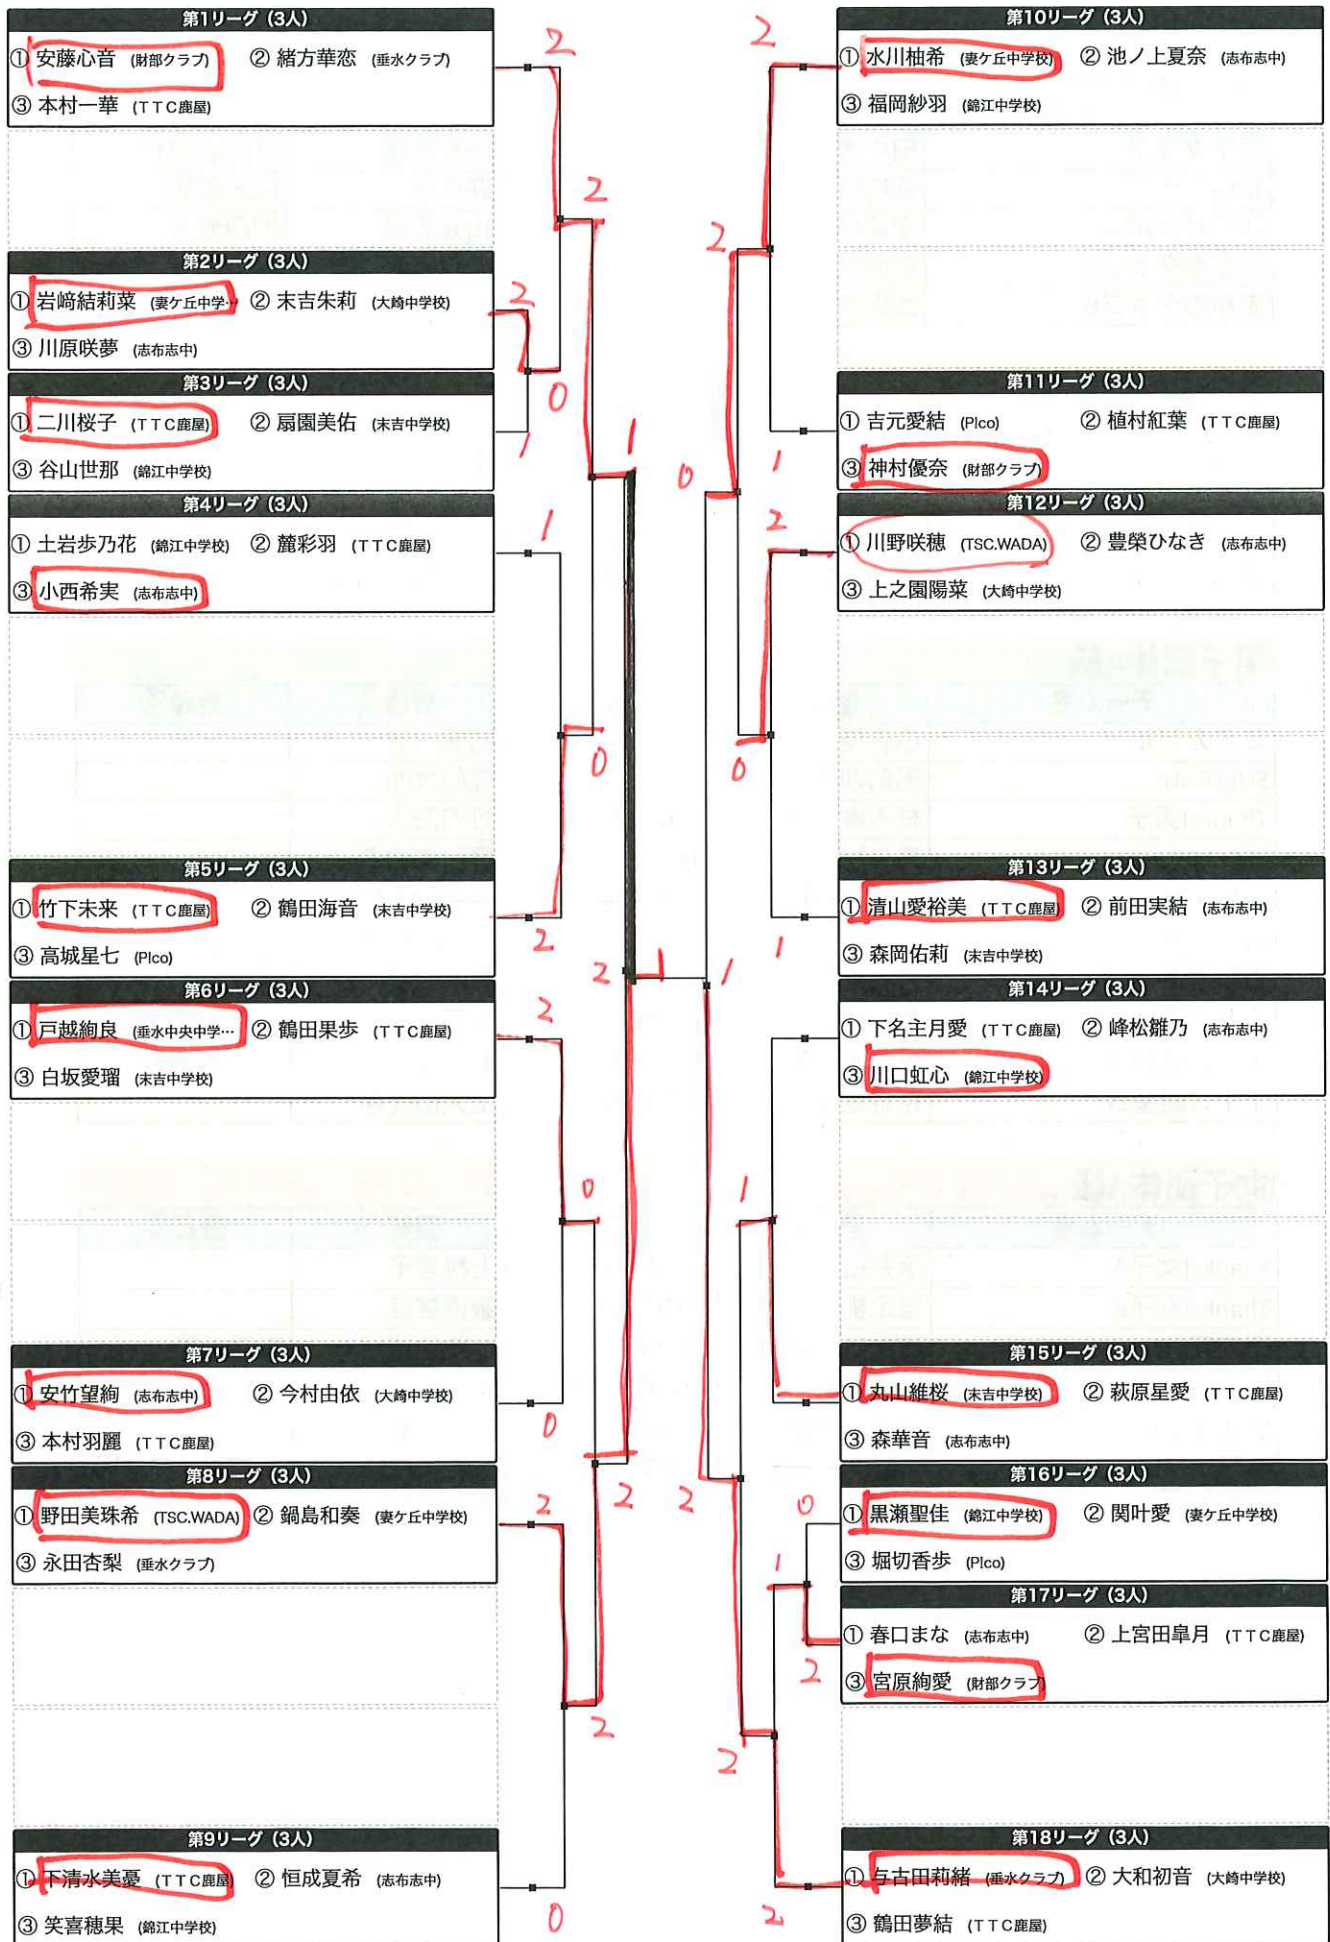

予選リーグ: 3セットマッチ・2セット先取 / 決勝トーナメント: 3セットマッチ・2セット先取

好B組個人
1位 野田美珠希 (TSC.WADA) 3位 安藤心音 (財部クラブ)
2位 与古田莉緒 (垂水クラブ) 4位 水川柚希 (妻ヶ丘中学校)